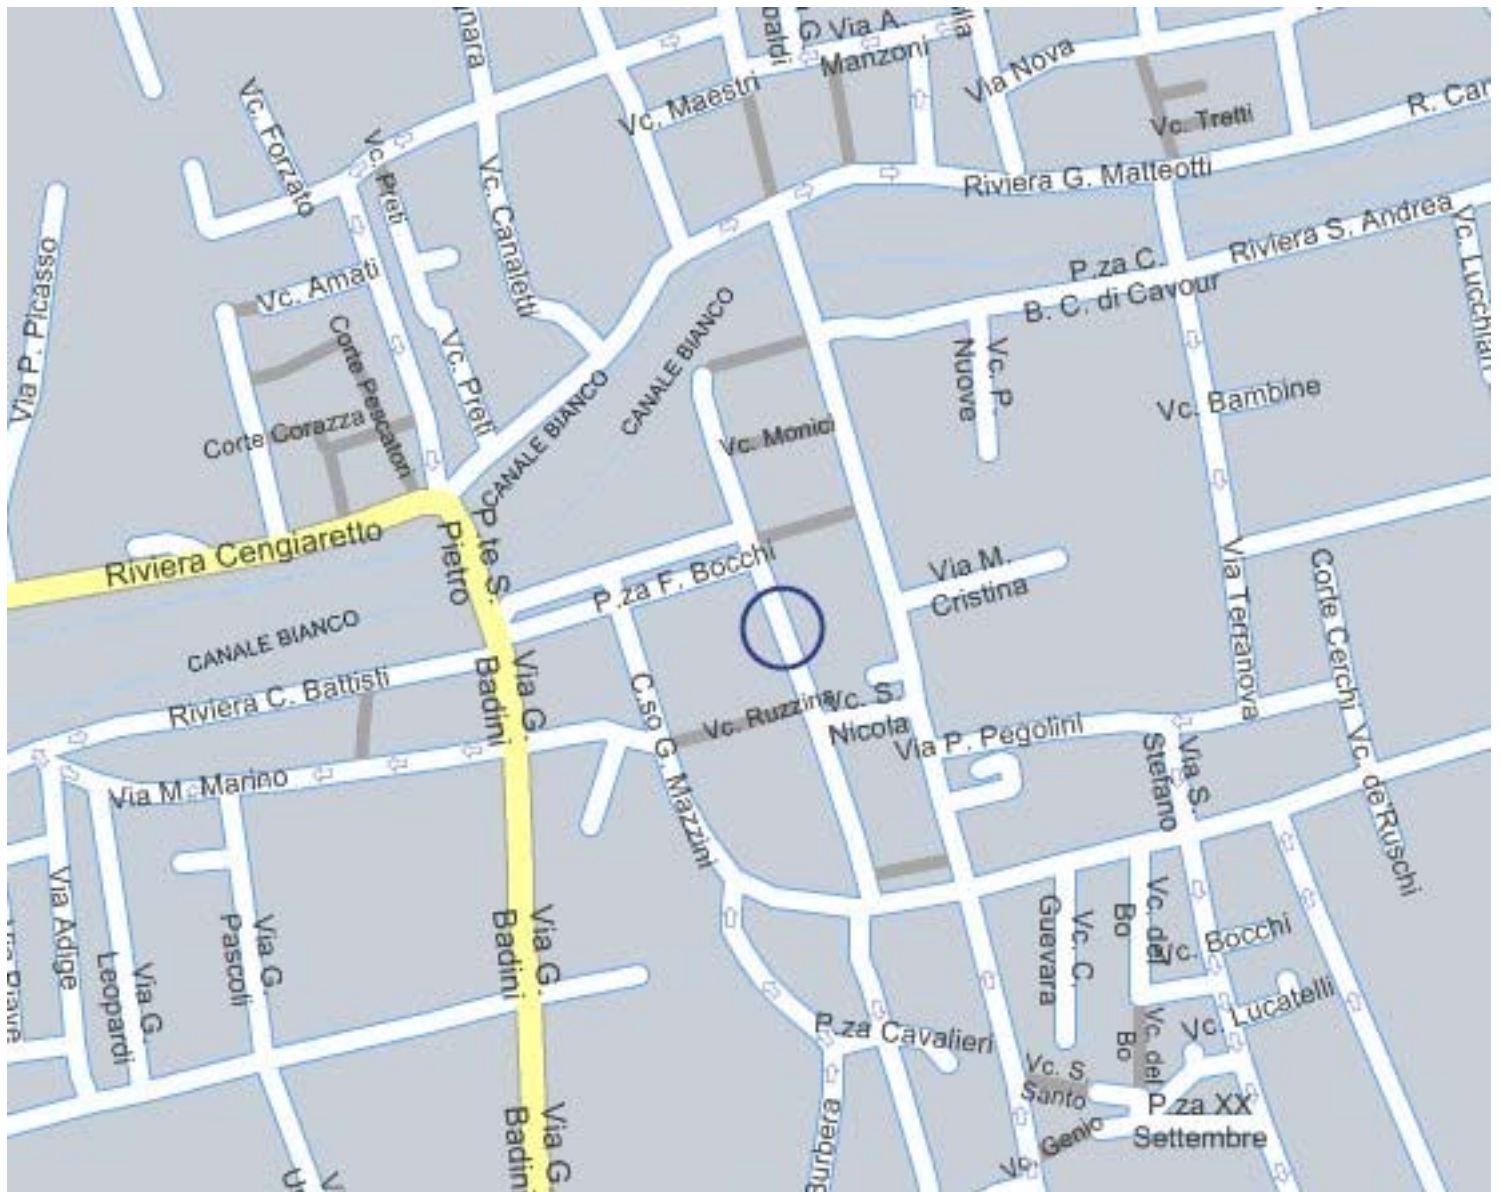

Come raggiungerci

La sportello di Adria del Csv si trova presso la sala delle consulte del Comune di Adria, in vicolo Ruzzina, 18.

Lo sportello è aperto il mercoledì dalle ore 9.00 alle ore 12.00.

Tel. e Fax 0426.902160.

Il vicolo si trova nei pressi di piazza Bocchi, a pochi passi da corso Vittorio Emanuele II. Parcheggiando in riviera Battisti vi si arriva in 5 minuti. Per chi arriva in treno, dalla stazione ferroviaria bastano pochi minuti per raggiungere il centro. Da lì seguire per il corso principale fino alla sede del Comune e dei Vigili Urbani.