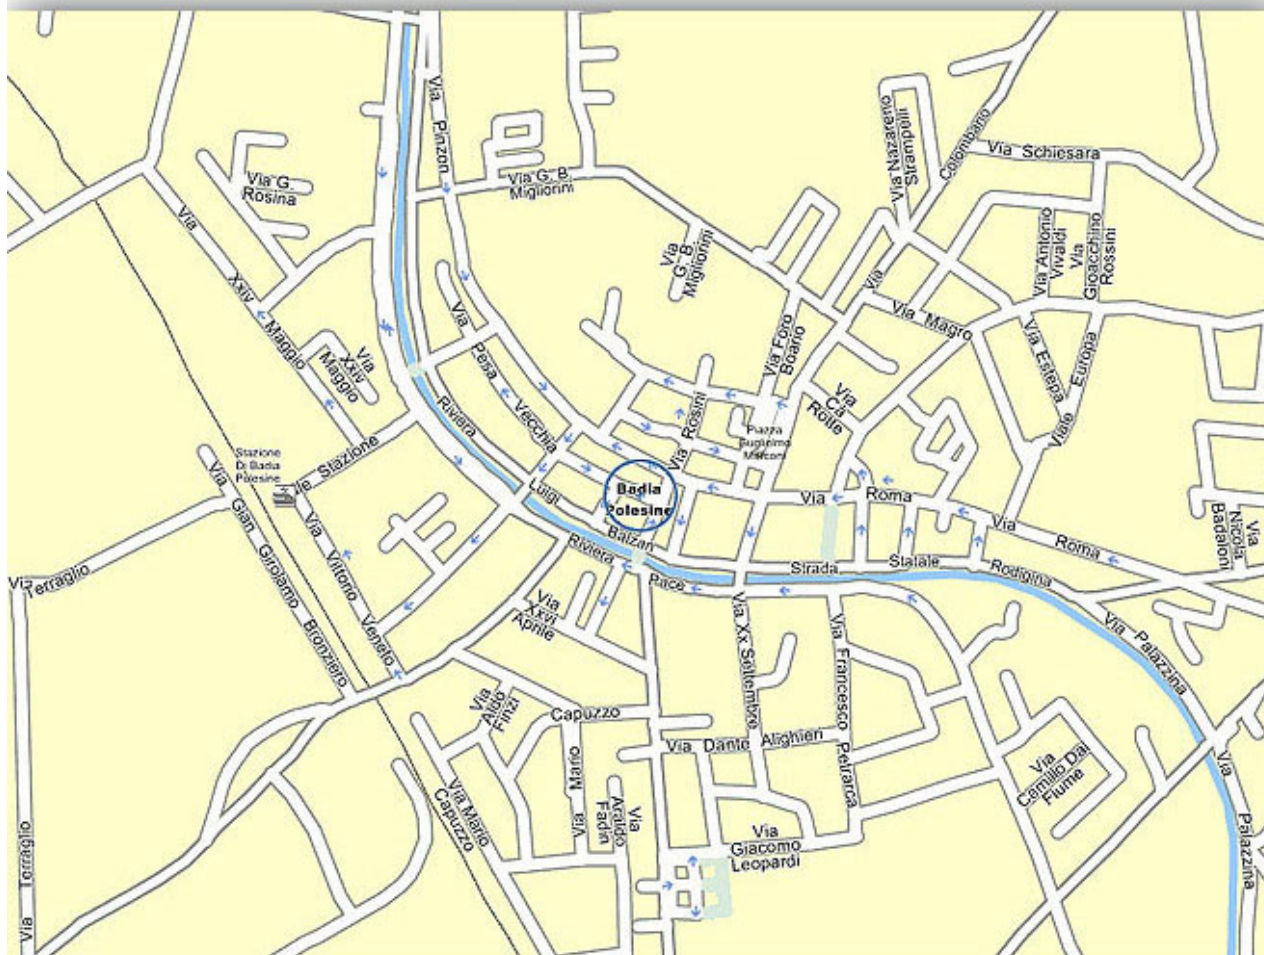

# Come raggiungerci

direzione PD

direzione Rovigo

direzione FE - VR

Lo sportello di Badia Polesine è ubicato in Via Filippi 146  
Lo sportello è aperto il giovedì dalle ore 8.00 alle ore 12.00.  
Tel. e Fax 0425.53683

Lo sportello è al primo piano di un condominio facilmente raggiungibile dal Municipio o da P.zza Garibaldi in centro storico. Arrivando da riviera Balzan, svoltare in via Carducci e quindi a destra in via Filippi. L'ufficio è all'inizio della via. I parcheggi più vicini sono lungo la riviera o in fondo a via Filippi, davanti alla caserma dei Carabinieri. Per chi arriva treno o in corriera, dirigersi verso riviera Balzan e da lì seguire le indicazioni precedenti.