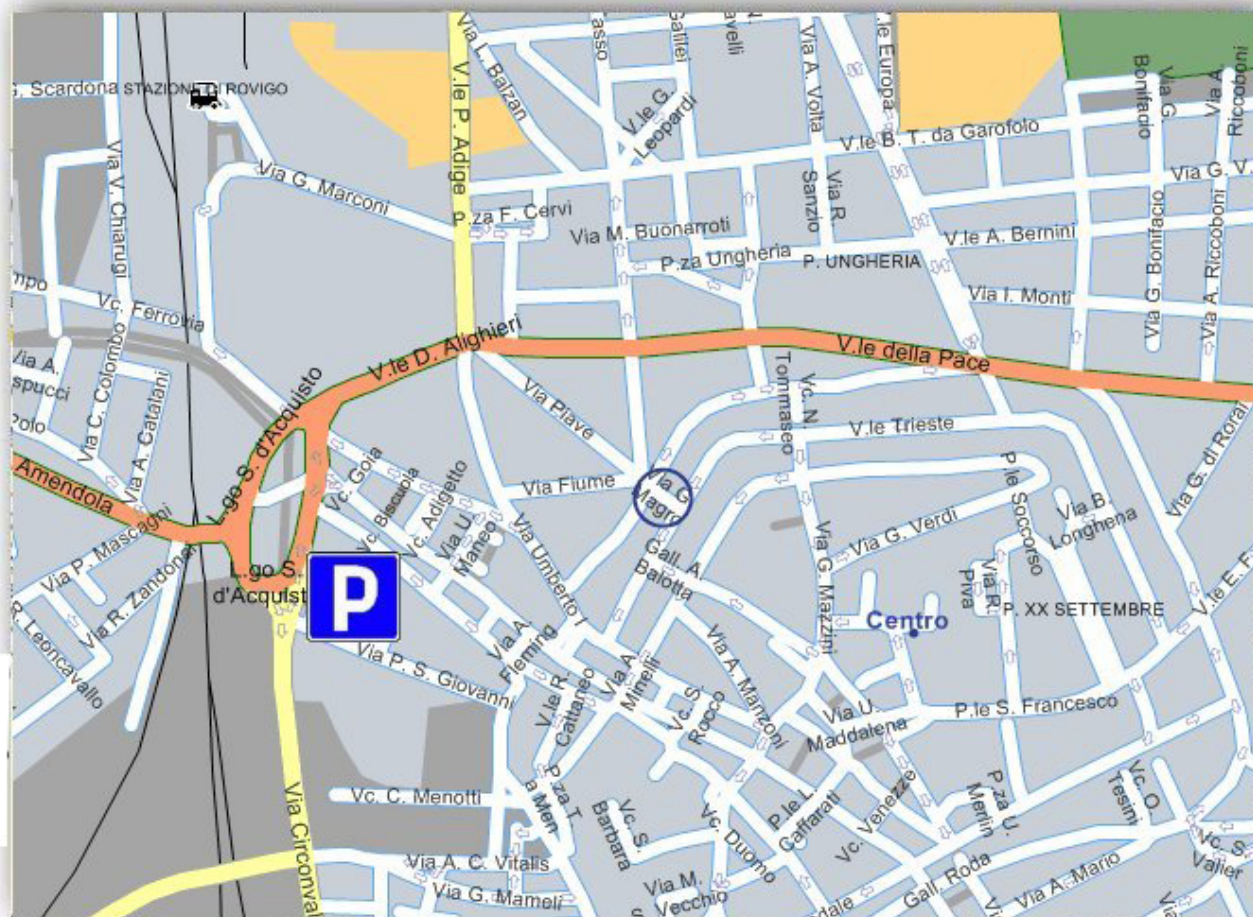

Come raggiungerci

stazione

direzione PD

direzione FE - VR

La sede centrale del Csv si trova nel centro storico, in Viale Trieste 23
Tel. 0425.29637 Fax 0425.461154.

L'orario di apertura al pubblico è dal martedì al venerdì dalle ore 10.00 alle ore 12.00 il martedì e mercoledì dalle ore 16.00 alle ore 18.00.

Dalla stazione FF.SS. è raggiungibile a piedi in 10 min. percorrendo Viale Marconi e successivamente Viale Regina Margherita fino all'angolo con Viale Trieste.

Per chi viene in auto, suggeriamo il Parcheggio "multipiano" sulla circonvallazione Ovest. Da qui si arriva in 5 minuti a piedi verso il centro, attraversando il corso del popolo all'altezza di piazza della Repubblica e svoltando prima a destra, poi a sinistra verso Viale Trieste.