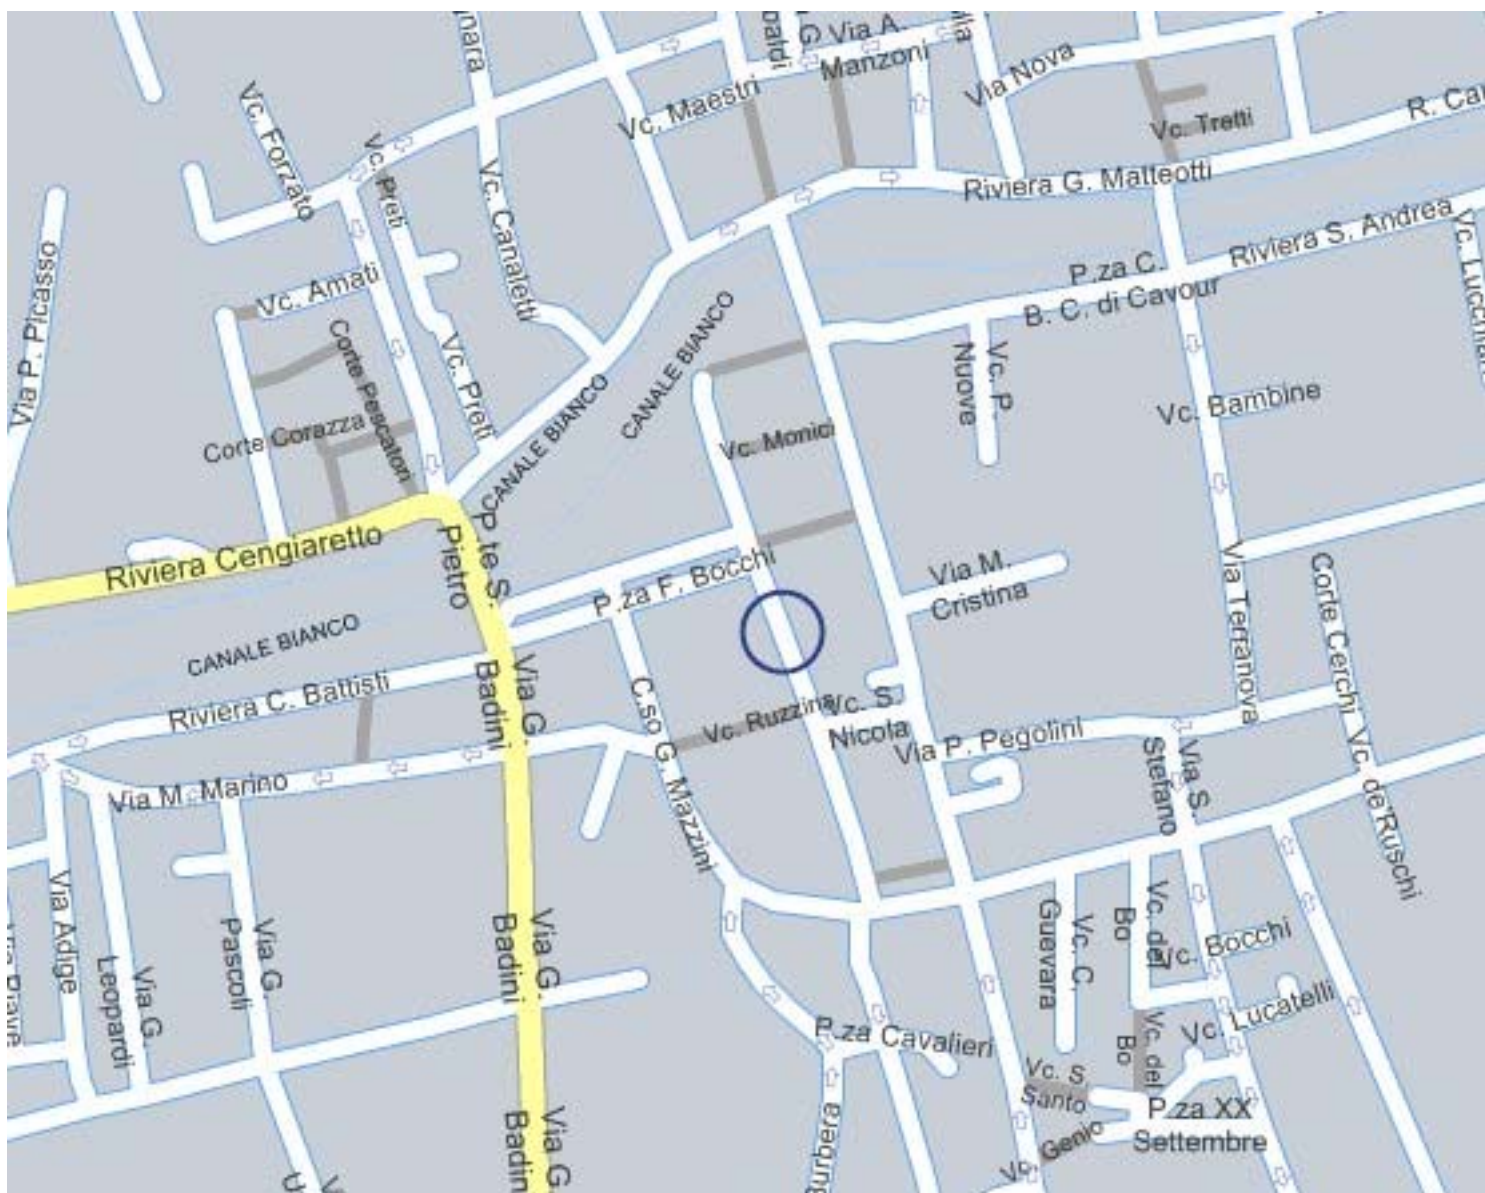

Come raggiungerci

La sportello di Adria del Csv si trova presso la sala delle consulte del Comune di Adria, in vicolo Ruzzina, 18.

Lo sportello è aperto il mercoledì dalle ore 9.00 alle ore 12.00.

Tel. e Fax 0426.902160.

Il vicolo si trova nei pressi di piazza Bocchi, a pochi passi da corso Vittorio Emanuele II. Parcheggiando in riviera Battisti vi si arriva in 5 minuti. Per chi arriva in treno, dalla stazione ferroviaria bastano pochi minuti per raggiungere il centro. Da lì seguire per il corso principale fino alla sede del Comune e dei Vigili Urbani.